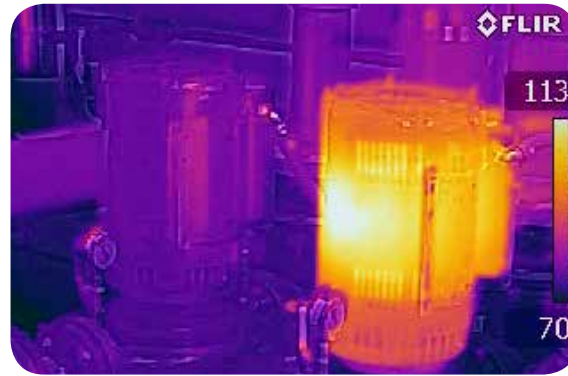

Exx MSX İLE MOTOR