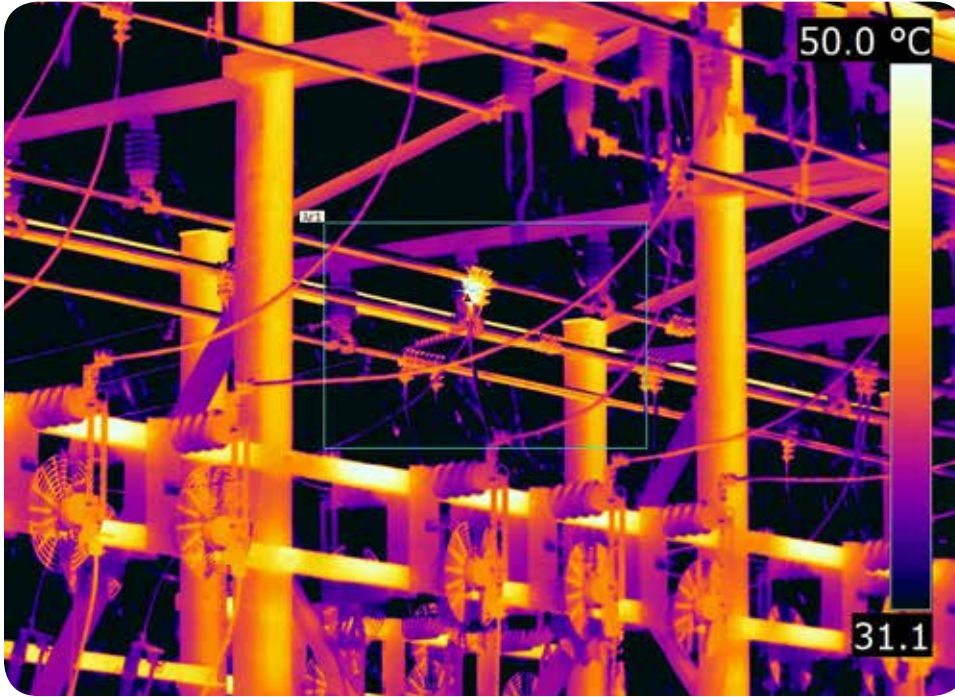

FLIR PROFESYONEL TERMAL GÖRÜNTÜ KAMERALARI

VERİMİNİZİ ARTIRIN

FLIR T SERİSİ

T Serisi kameralar, yoğun çalışan teknisyenlerin en zor açılarda bile en iyi görüntüyü daha kolay almasını sağlamak için üstün termal çözünürlük, ergonomik döner optik blok ve hızlı otomatik odaklama özellikleri sunar. Bu termal görüntüleme kameraları, günlük işlerinizi her zamankinden daha hızlı ve daha verimli yapmanızı sağlayacak özelliklere sahiptir. Sınıfının en iyisi T1K, en düşük 1020 x 768 piksel kalitede görüntü verir. İsteğe bağlı lensler ve diğer aksesuarlar, değişen ihtiyaçlarınıza göre termal görüntüleme kamerasınızda değişiklik yapma olanağı verir.

T1K HD TERMAL GÖRÜNTÜLEME